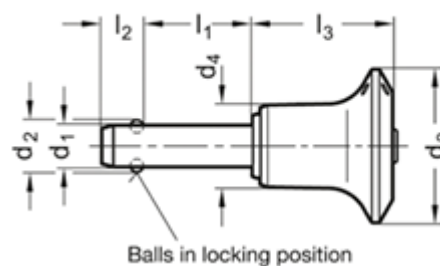

Varenummer: 2011392550
Beskrivelse: E+G rustfast kugle låsepal
GN 113.9-25-50

Mål

Application example

d1	= 25
d2	= 30.8
d3	= 50
d4	= 30.4
l1	= 50
l2	= 22.3
l3	= 54.3
Load i (N)	= 386

Vægt i (g) = 551